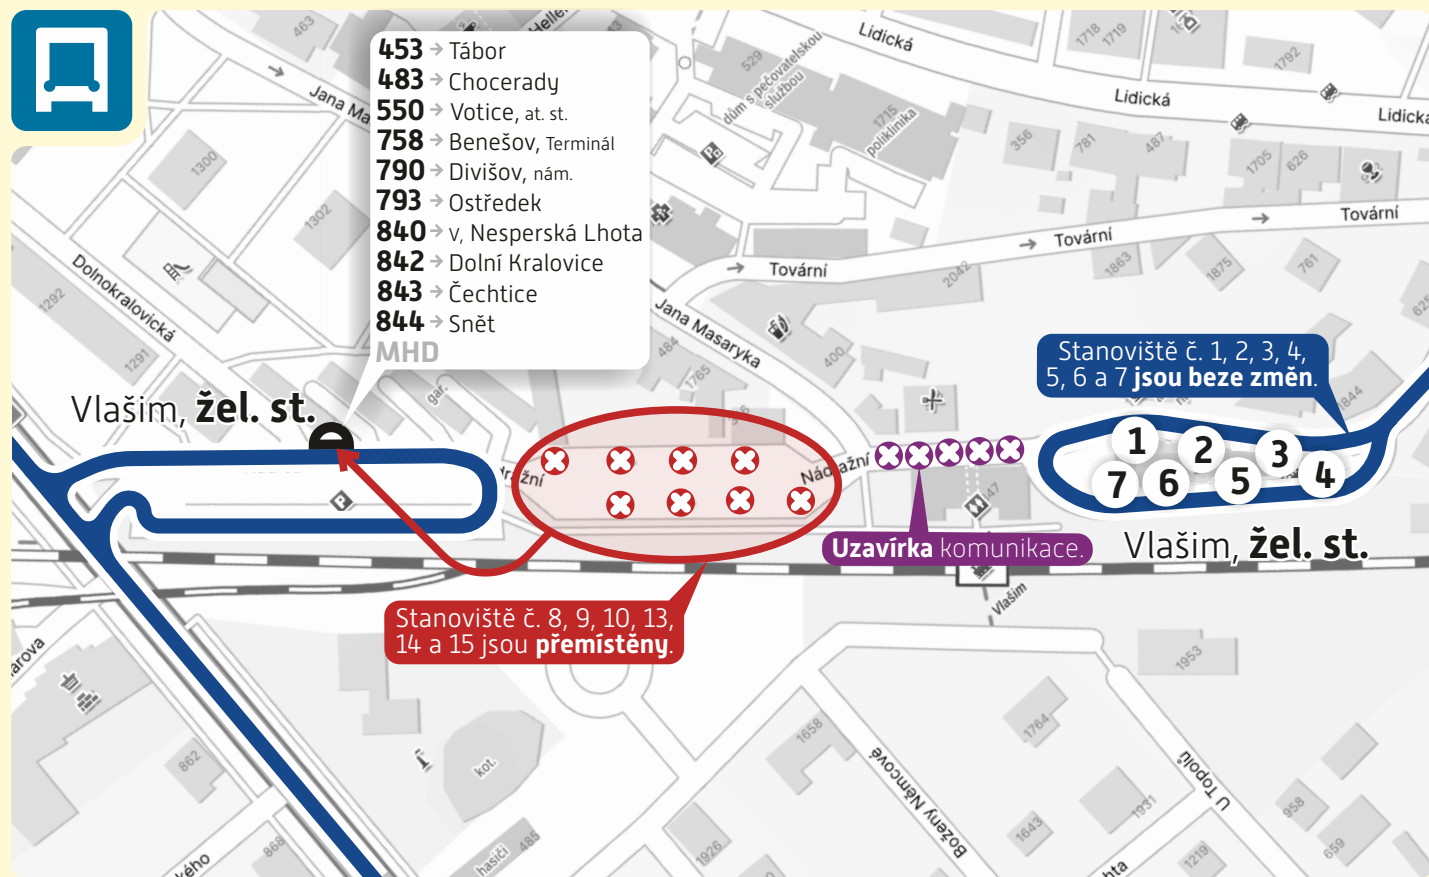

## Uzavírka ulice Nádražní – oprava vodovodu

453 → Tábor  
 483 → Chocerady  
 550 → Votice, at. st.  
 758 → Benešov, Terminál  
 790 → Divišov, nám.  
 793 → Ostředek  
 840 → v, Nesperská Lhota  
 842 → Dolní Kralovice  
 843 → Čechtice  
 844 → Snět  
 MHD

Vlašim, žel. st.

Stanoviště č. 1, 2, 3, 4,  
5, 6 a 7 jsou beze změn.

Stanoviště č. 8, 9, 10, 13,  
14 a 15 jsou přemístěny.

Uzavírka komunikace.

Vlašim, žel. st.

Zakresleny pouze vybrané linky BUS.

**Sledujte, prosím, výlukové jízdné řady.**