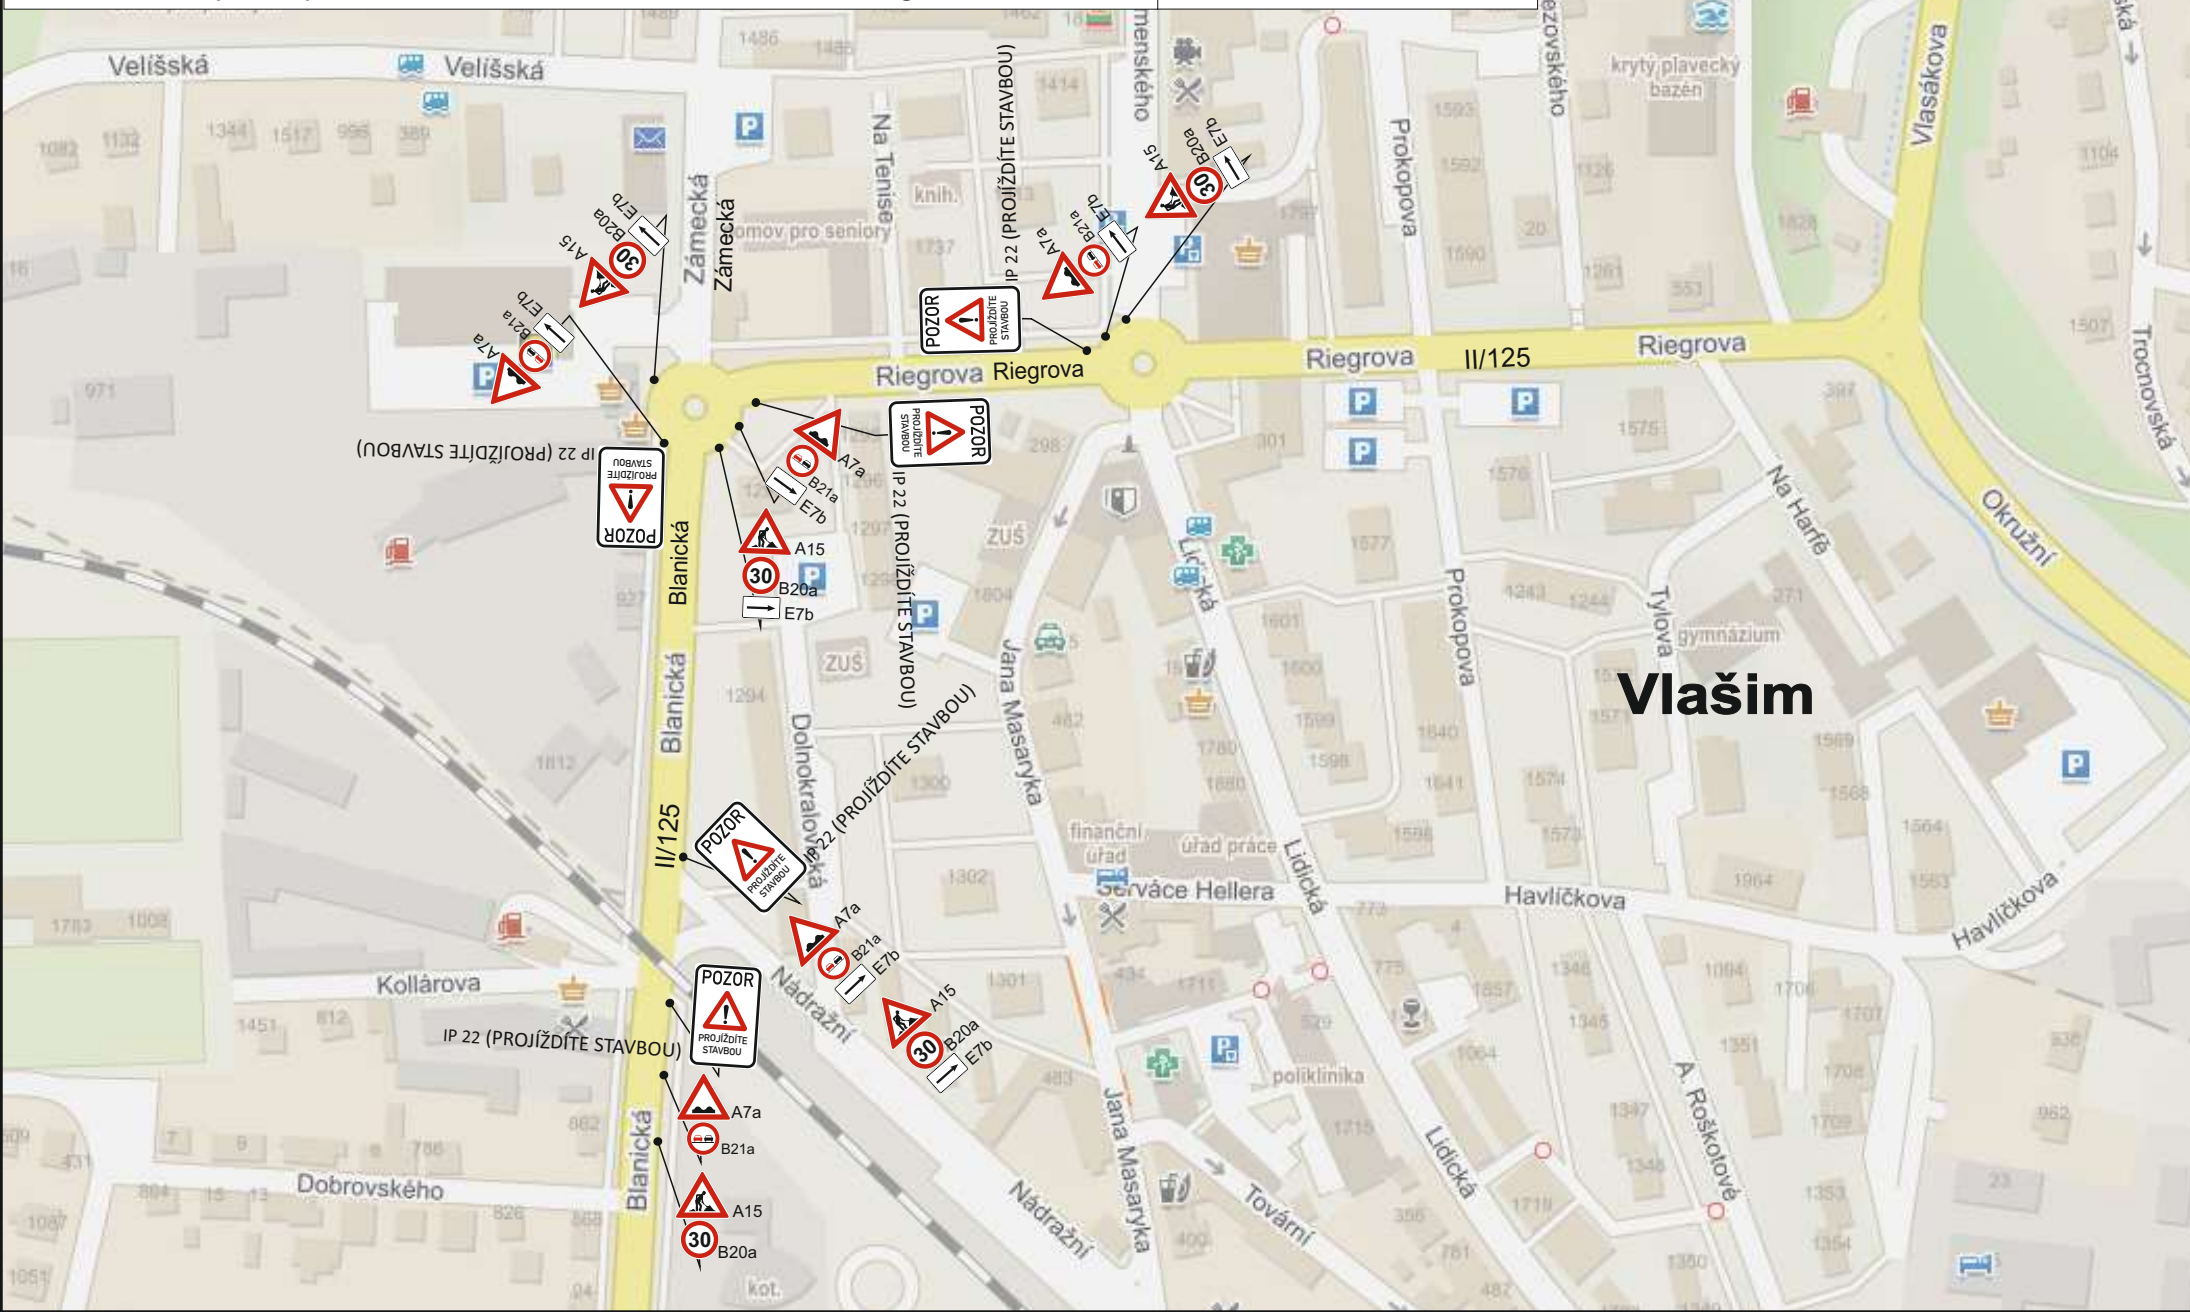

II/125 Vlašim, Lidl  
Běžná údržba

Vypracoval: Quo s.r.o.

Datum: 8/2019

Název výkresu:

Zákaz zastavení v ulici Riegrova, Vlašim

List č.: 2

B28

E13

# II/125 Vlašim, Lidl Běžná údržba

Vypracoval: Quo s.r.o.

Datum: 8/2019

Název výkresu:

Přechodná úprava provozu na sil. č. II/125, ul. Blanická a Riegrova, Vlašim

List č.: 7