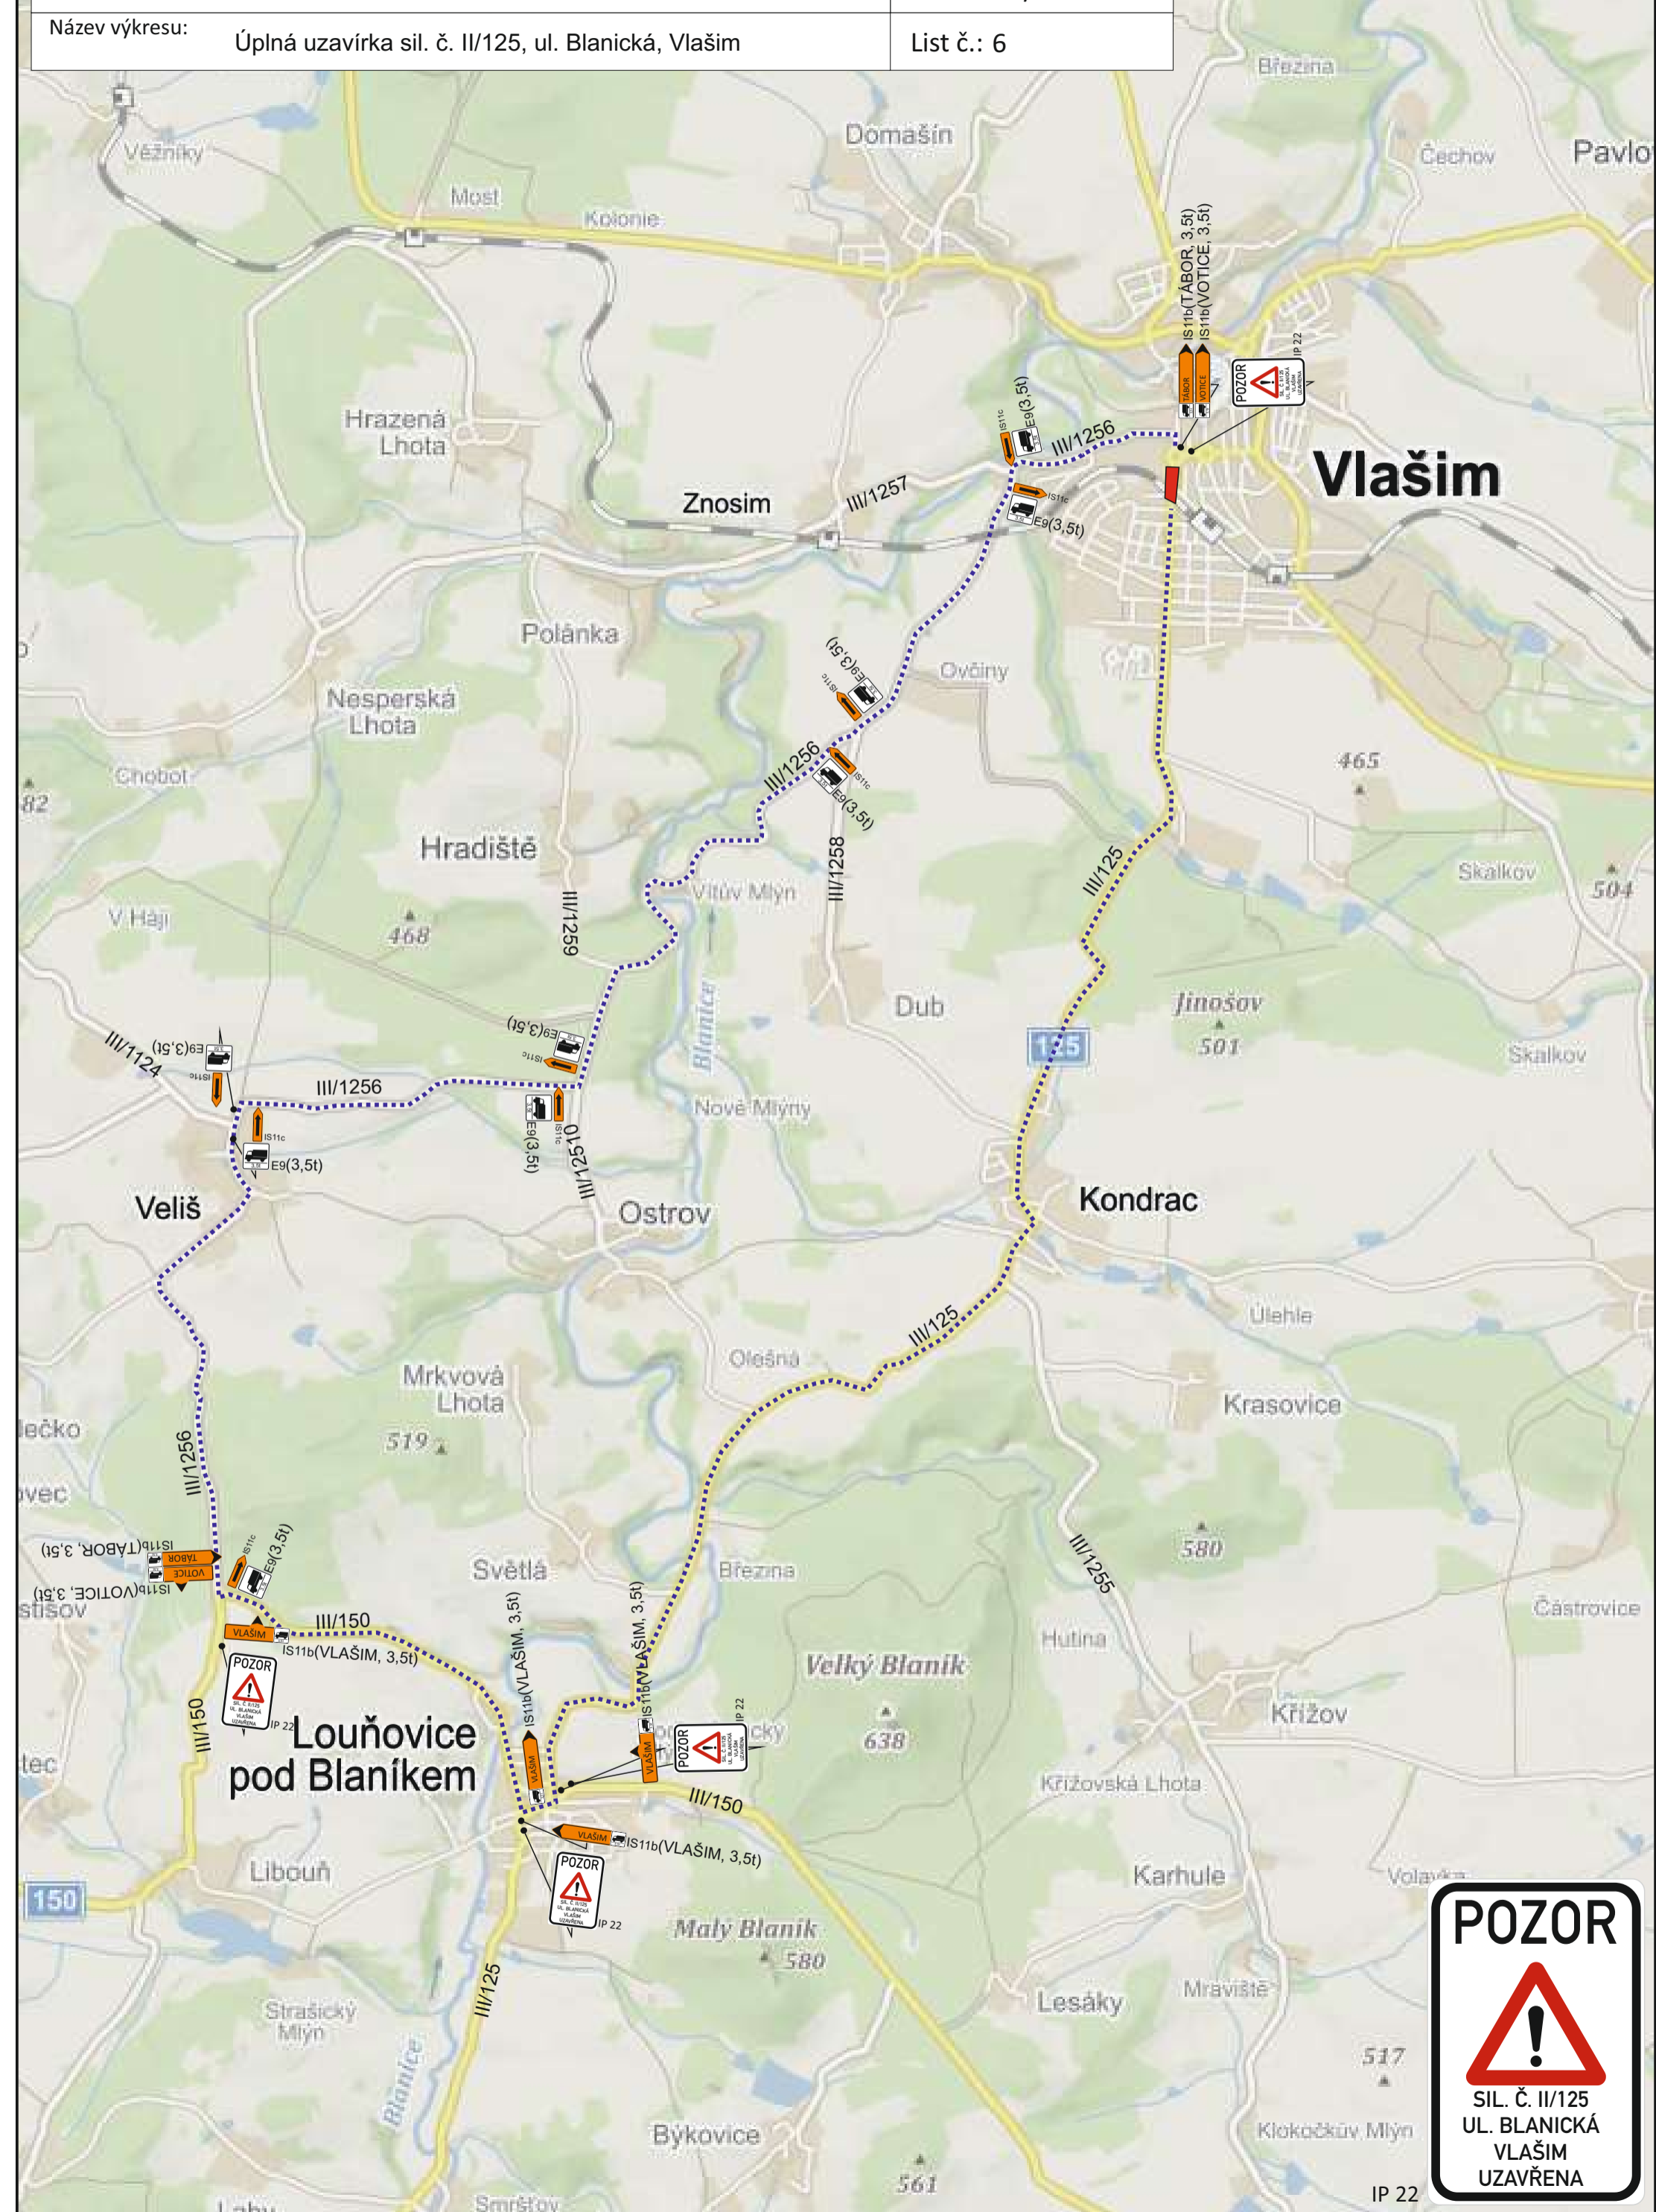

Název akce:

II/125 Vlašim, Lidl
Běžná údržba

Vypracoval: Quo s.r.o.

Datum: 8/2019

Legenda:

Úplná uzavírka

Objízdná trasa pro vozidla nad 3,5t

Název výkresu:

Úplná uzavírka sil. č. II/125, ul. Blanická, Vlašim

List č.: 6

POZOR

SIL. Č. II/125
UL. BLANICKÁ
VLAŠIM
UZAVŘENA