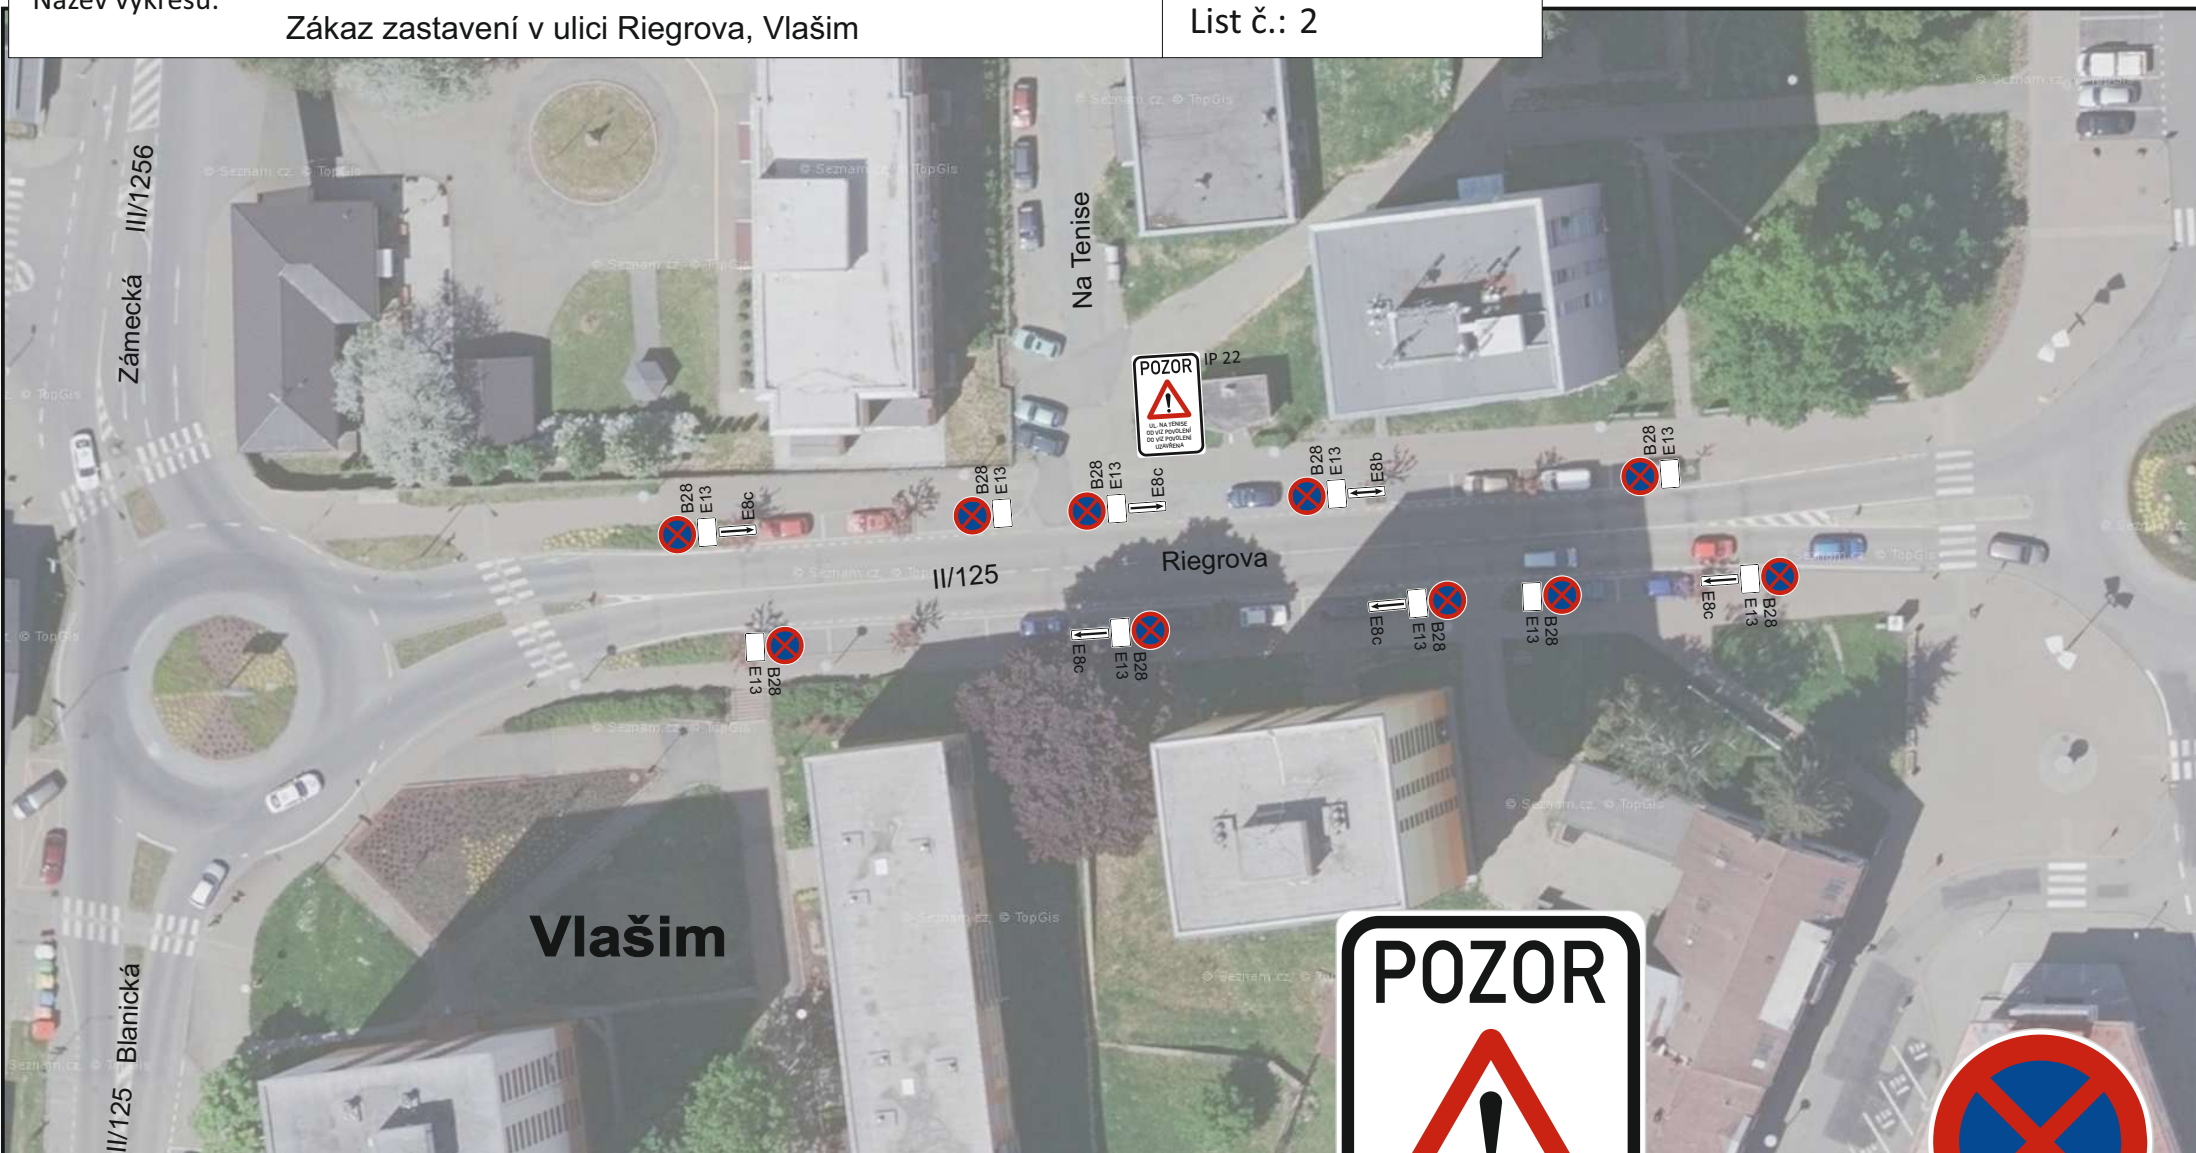

Název akce:

II/125 Vlašim, Lidl  
Běžná údržba

Vypracoval: Quo s.r.o.

Datum: 8/2019

Název výkresu:

Úplná uzavírka sil. č. II/125 Vlašim, staničení cca km 21,852 - 22,187

List č.: 1

Název akce:

II/125 Vlašim, Lidl  
Běžná údržba

Vypracoval: Quo s.r.o.

Datum: 8/2019

Název výkresu:

Zákaz zastavení v ulici Riegrova, Vlašim

List č.: 2

B28

E13

# II/125 Vlašim, Lidl Běžná údržba

Vypracoval: Quo s.r.o.

Datum: 8/2019

Název výkresu:

Úplná uzavírka sil. č. II/125, ul. Riegrova, Vlašim

List č.: 4

## Legenda:

Úplná uzavírka 

Objízdná trasa pro všechna vozidla 

MIMO  
VOZIDEL  
STAVBY E13

Název akce: