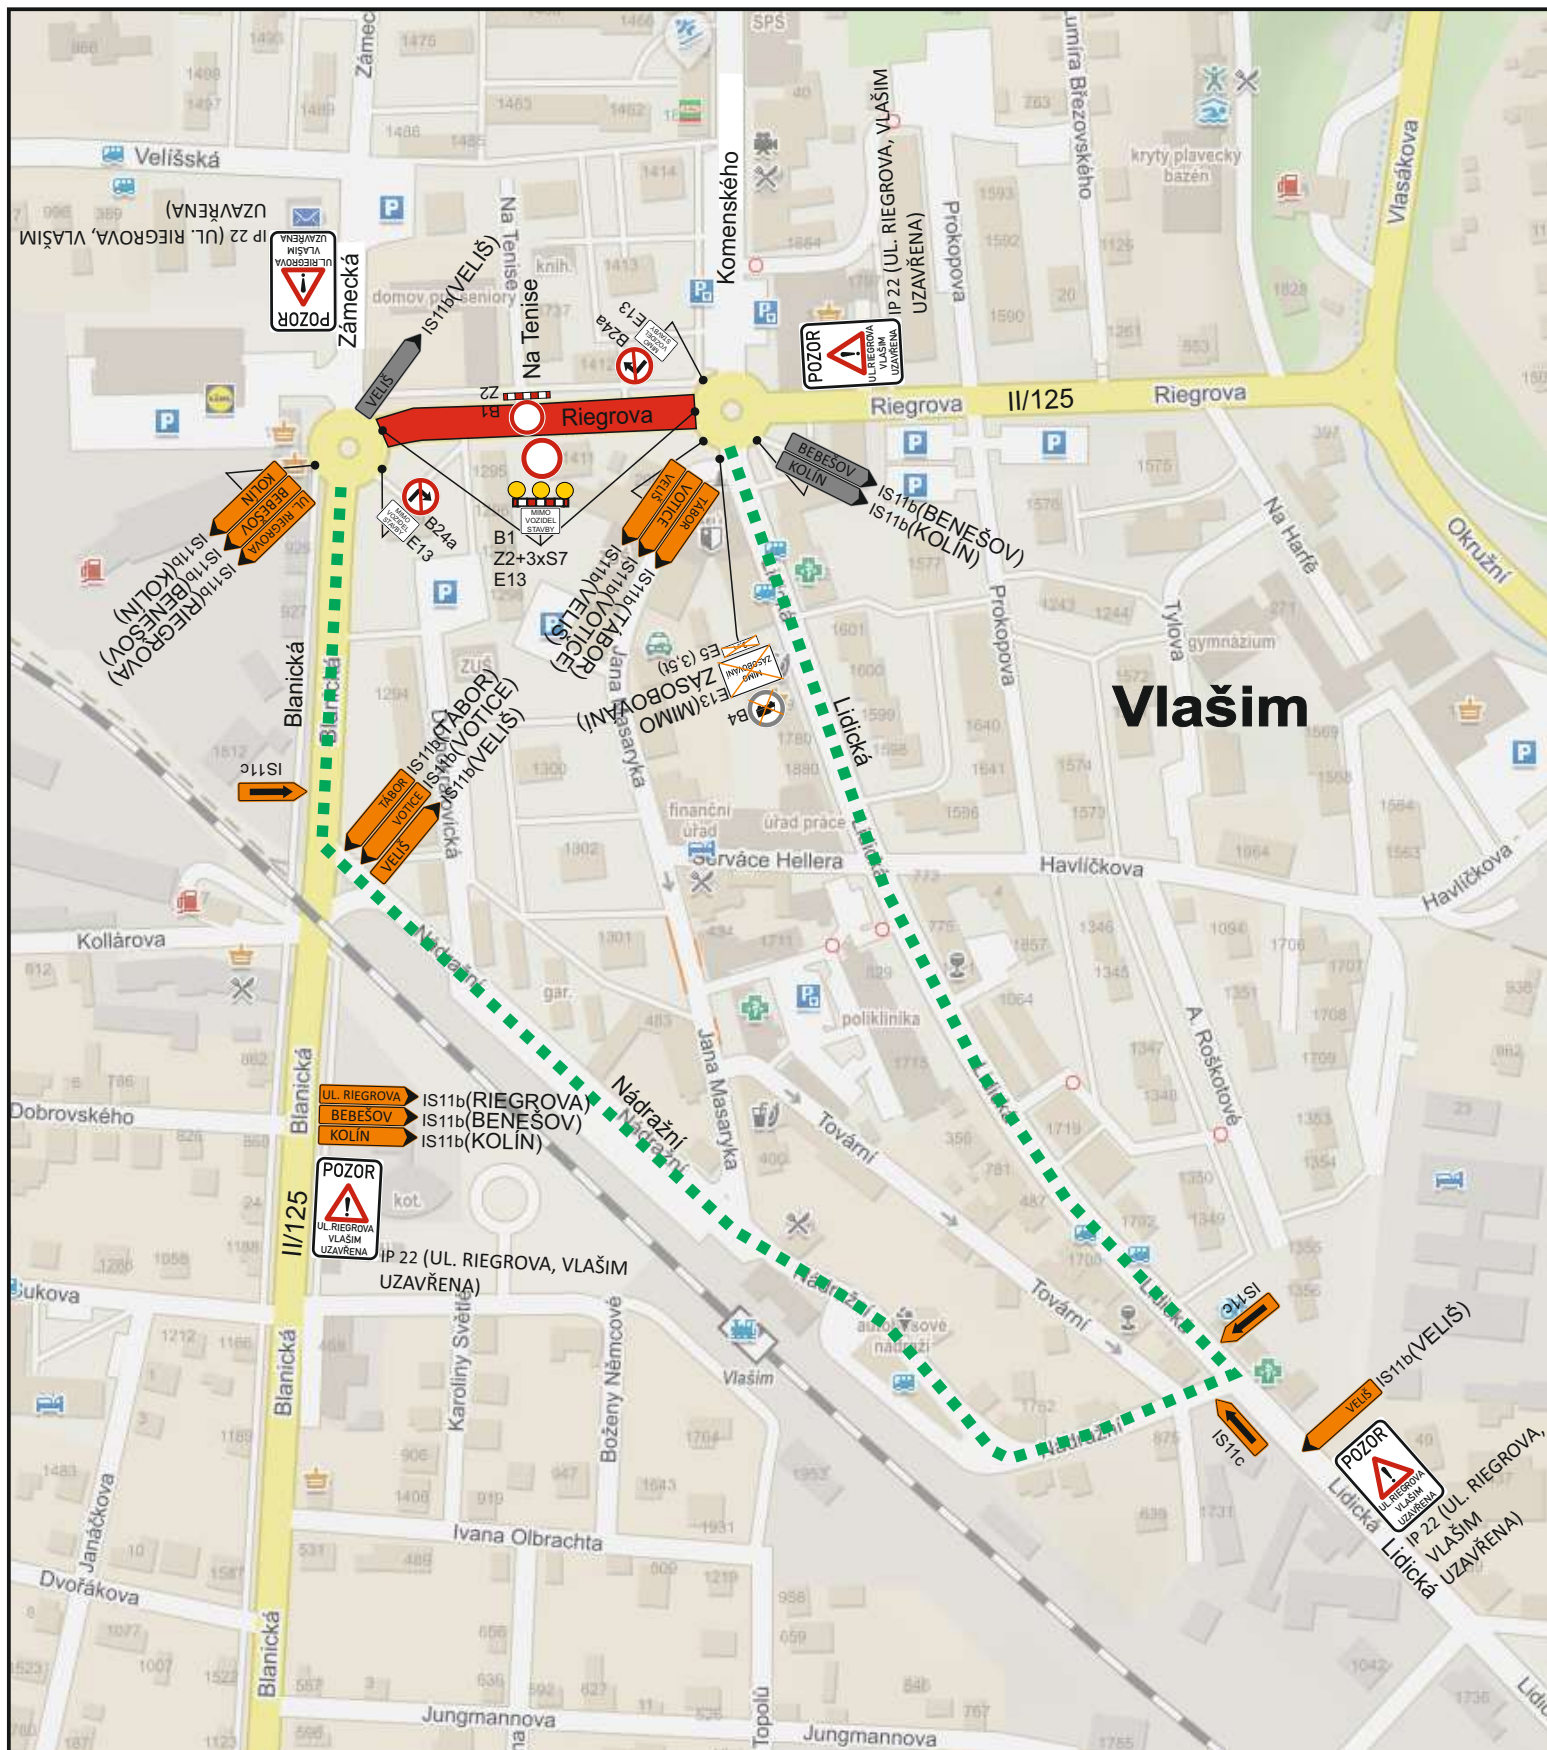

# II/125 Vlašim, Lidl Běžná údržba

Vypracoval: Quo s.r.o.

Datum: 8/2019

Název výkresu:

Úplná uzavírka sil. č. II/125, ul. Riegrova, Vlašim

List č.: 4

## Legenda:

Úplná uzavírka 

Objízdná trasa pro všechna vozidla 

MIMO  
VOZIDEL  
STAVBY E13

Název akce: