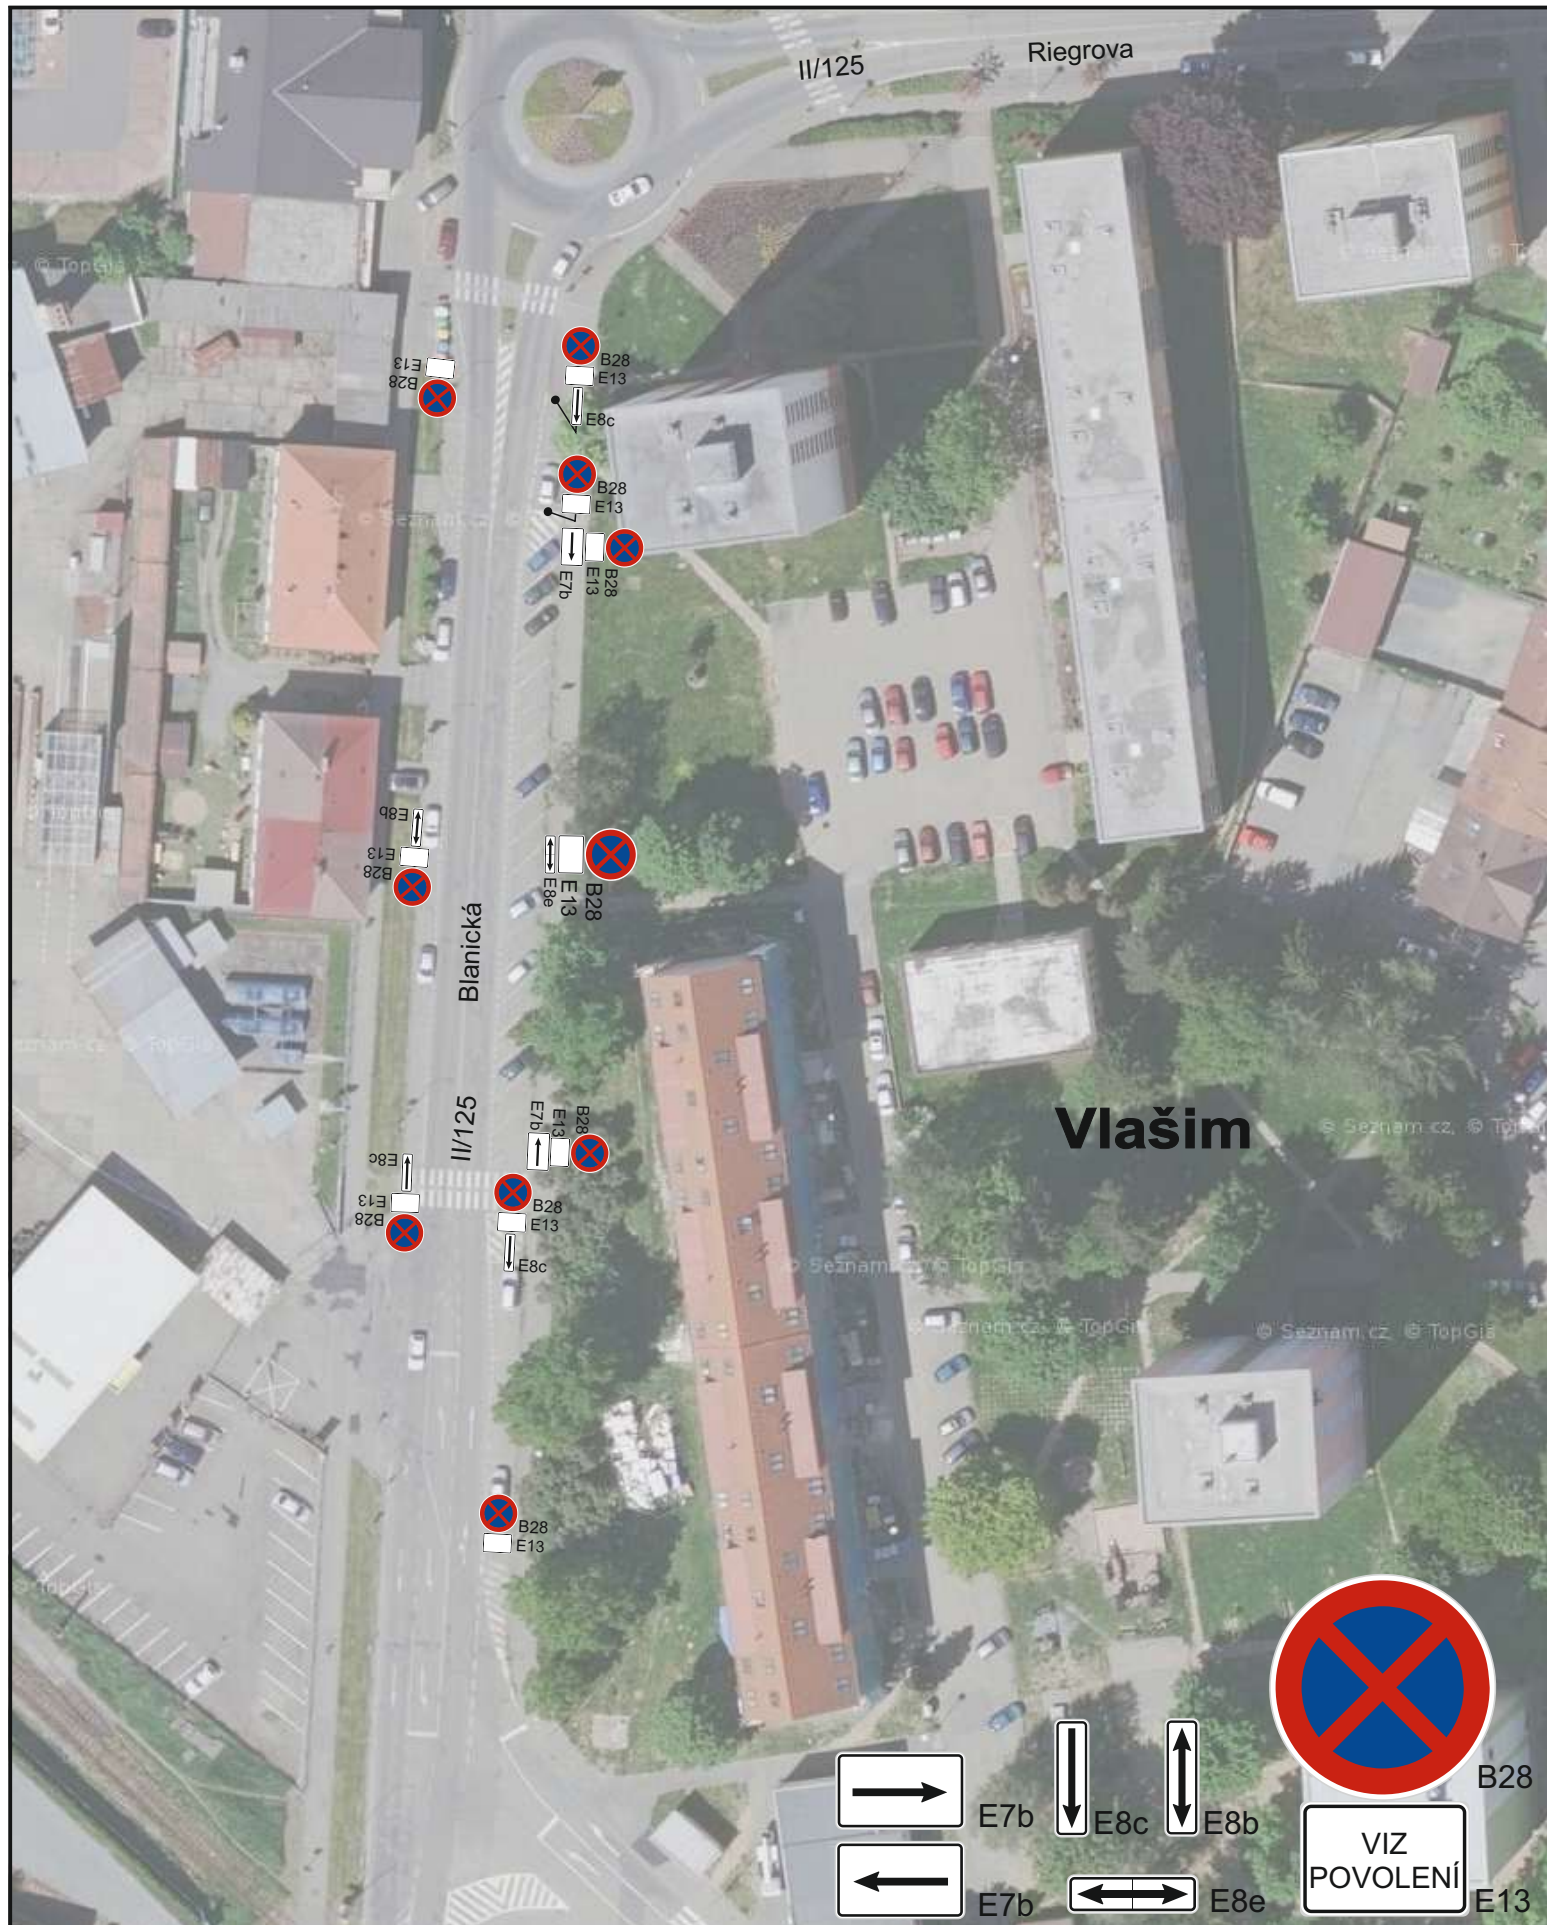

Název akce:

II/125 Vlašim, Lidl Běžná údržba

Vypracoval: Quo s.r.o.

Datum: 8/2019

Název výkresu:

Zákaz zastavení v ulici Blanická, Vlašim

List č.: 3