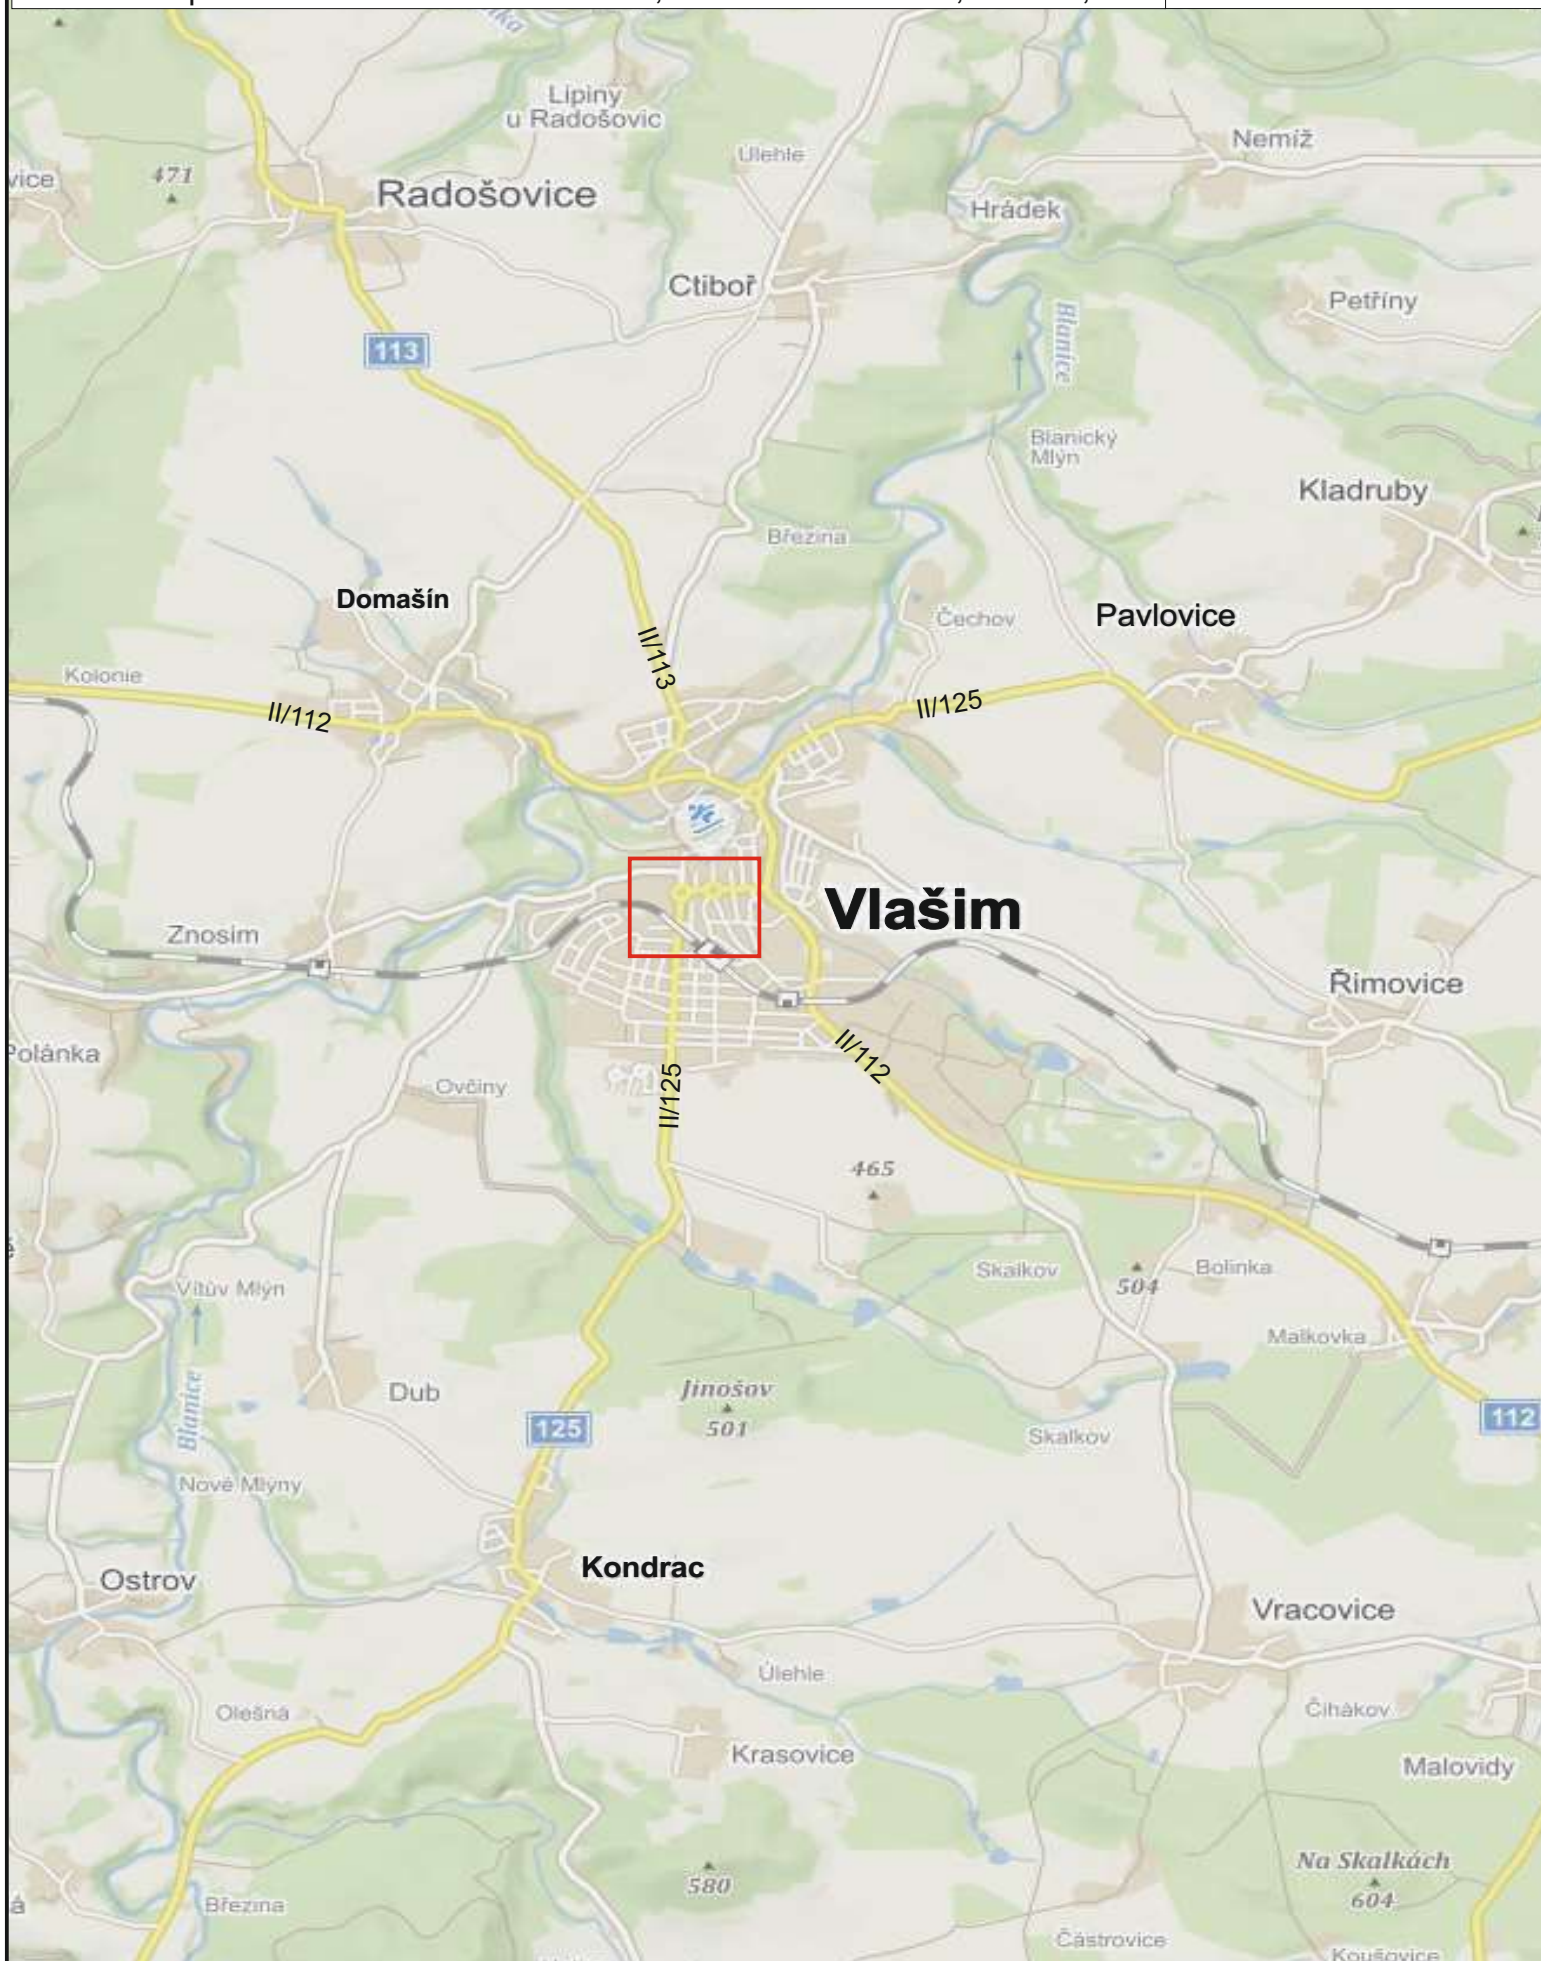

Název akce:

II/125 Vlašim, Lidl  
Běžná údržba

Vypracoval: Quo s.r.o.

Datum: 8/2019

Název výkresu:

Úplná uzavírka sil. č. II/125 Vlašim, staničení cca km 21,852 - 22,187

List č.: 1

Název akce:

II/125 Vlašim, Lidl  
Běžná údržba

Vypracoval: Quo s.r.o.

Datum: 8/2019

Název výkresu:

Zákaz zastavení v ulici Riegrova, Vlašim

List č.: 2

B28

E13