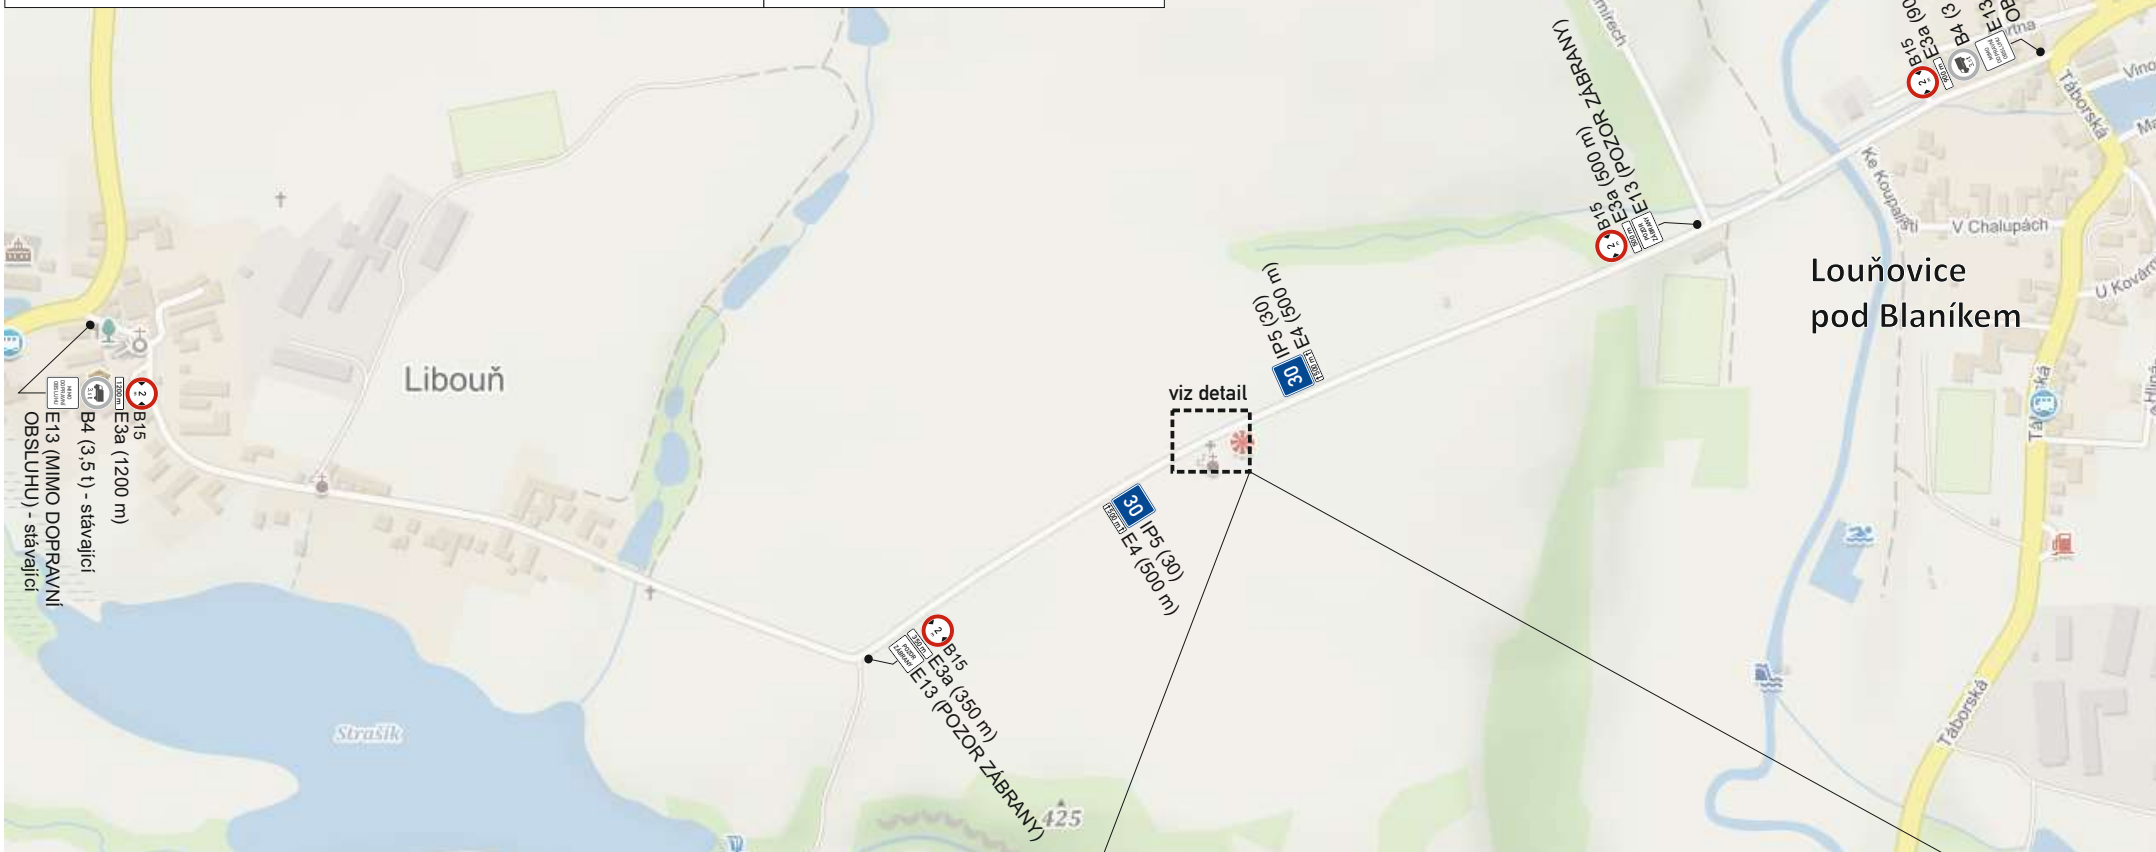

Název akce:

Omezení místní komunikace mezi obcí
Louňovice a pod Blaníkem a Libouň

Vypracoval: Quo s.r.o.

Datum: 10/2017

List č.: 1

Detail šířkového omezení