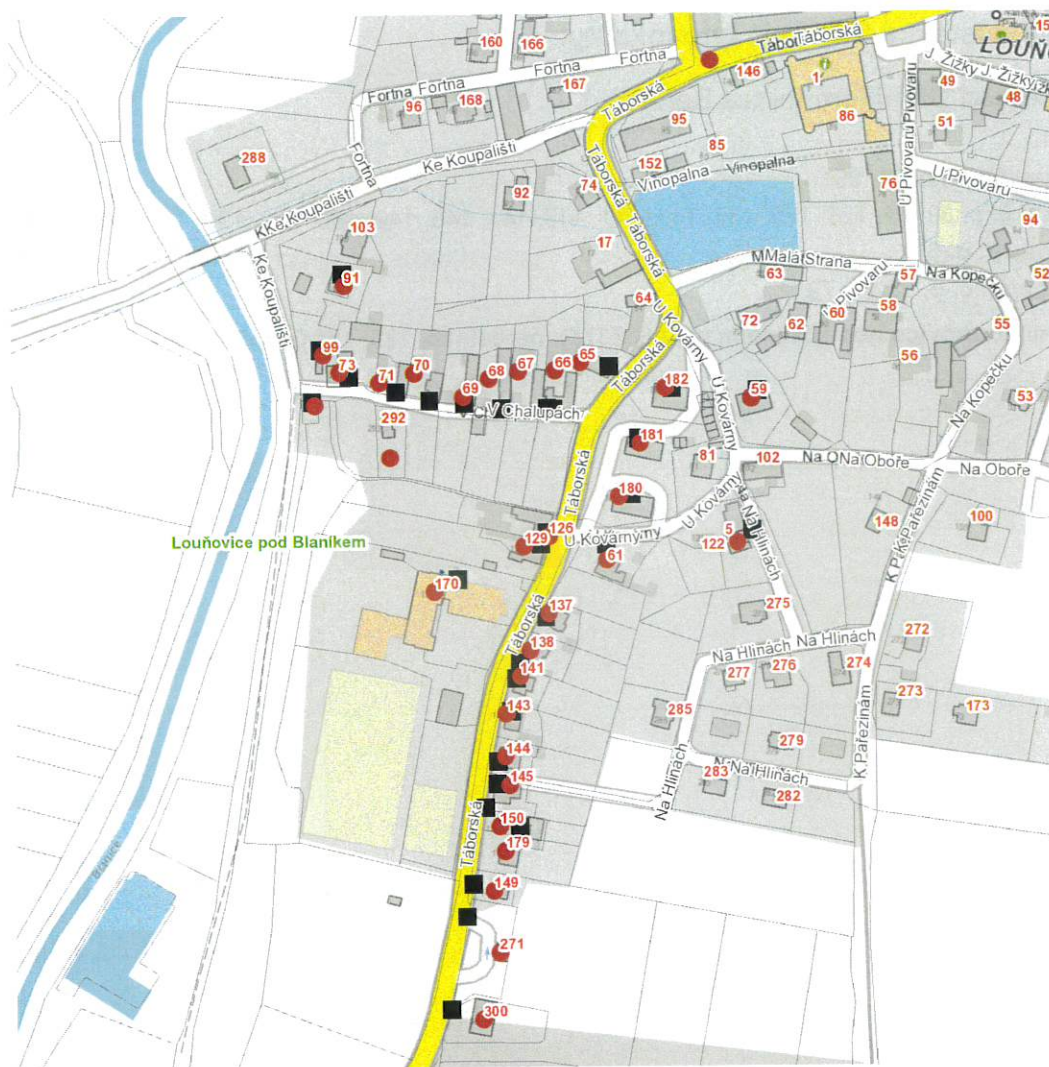

dne **26. 10. 2023** od **8:00** do **12:00** hodin

Plánovaná odstávka zahrnuje tyto lokality:**Louňovice pod Bláníkem (okres Benešov)**

č. p. 271

Ke Koupališti: č. p. 91, 99**Táborská:** č. p. 59, 65, 126, 129, 137, 138, 141, 143, 144, 145, 149, 150, 170, 179, 180, 181, 182, 300**U Kovárny:** č. p. 61**V Chalupách:** č. p. 66-71, 73kat. území **Louňovice pod Bláníkem** (kód **687375**): **parcelní č.** 135, 148/2, 356, 1373/5**UPOZORNĚNÍ**

dne 26. 10. 2023 od 8:00 do 12:00 hodin**Orientační mapový podklad odstávkou dotčených lokalit****VYSVĚTLIVKY**

- – adresy dotčené odstávkou elektřiny
- – místa připojení k elektrické síti dotčená odstávkou

INFORMACE ZASLÁNA

IDDS: q89bcxh (Městys Louňovice pod Bláníkem)